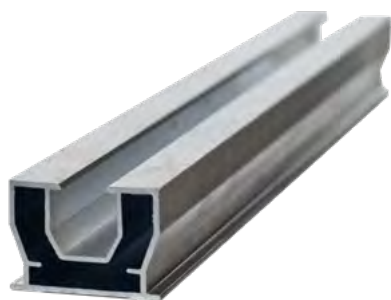

AL-SMART NOSIČ 25

AL-SMART NOSIČ 25