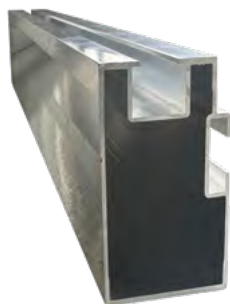

AL-SMART NOSIČ 75

AL-SMART NOSIČ 75