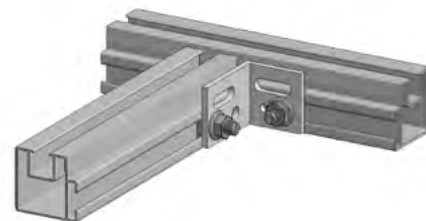

AL-SMART spojka nosiče 40

AL-SMART spojovací úhelník pro nosiče 40 a 75

AL-SMART NOSIČ 75

AL-SMART NOSIČ 75

AL-SMART spojka nosiče 75

použití AL-SMART spojovacího úhelníku

KLIPY K AL-SMART SYSTÉMU

AL-SMART standardní klip

(pro profil 137 CLASSIC, 195 MAX a 136 ECOLINE CLASSIC)

AL-SMART Start klip 7 mm

(PRO VŠECHNY PROFILY)

AL-SMART klip otáčecí A nebo B

(**A** - pro profil 137 CLASSIC a 195 MAX, **B** - pro profil 140 INFINIT)