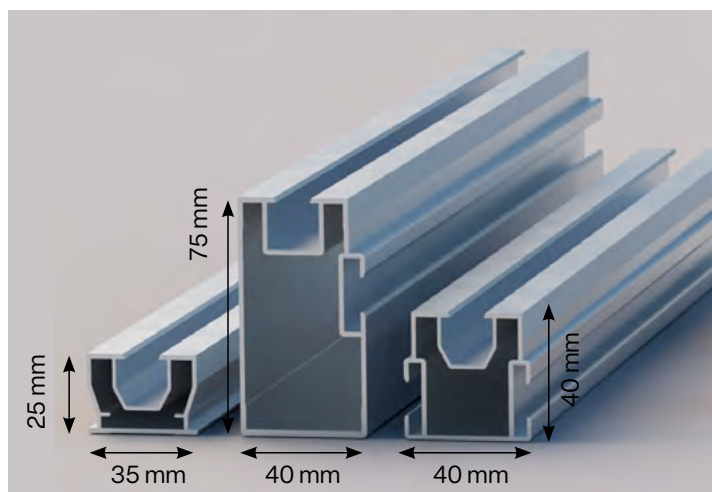

AL-SMART je kotvicí hliníkový systém, který poskytuje vše potřebné pro rychlou a efektivní montáž terasy. Obsahuje hliníkové nosiče, klipy a další spojovací materiál. Zajišťuje vyšší pevnost spodní konstrukce a umožňuje větší rozestupy mezi podpěrami či podložkami pod nosiči.

HLAVNÍ VÝHODY AL - SYSTÉMU

- lehká konstrukce
- snadná manipulace
- až o 50 % rychlejší montáž
- přesnost montáže, pevná konstrukce
- montáž bez vrtání klipů, jen dotažením
- černé kompozitové klipy
- jednoduchá rozebíratelnost terasy (kdekoli v celé ploše terasy)
- záruka 5 let

MAX. NEPODLOŽENÁ ČÁST NOSIČE

Max. mezera zespodu mezi podložkami dle typu nosiče

AL-SMART NOSIČ 25	max. 40 cm
AL-SMART NOSIČ 40	max. 60 cm
AL-SMART NOSIČ 75	max. 100 cm

POLOŽKA AL-SMART SYSTÉMU

AL-SMART NOSIČ 25 × 35 × 4000 mm