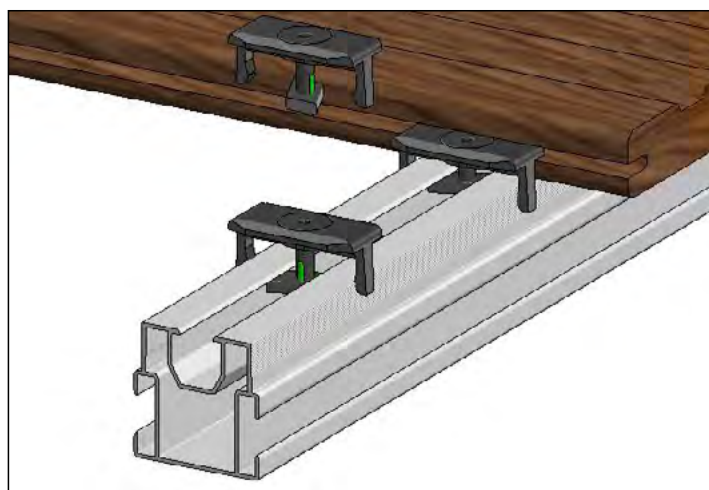

AL-SMART je kotvicí hliníkový systém, který poskytuje vše potřebné pro rychlou a efektivní montáž terasy. Obsahuje hliníkové nosiče, klipy a další spojovací materiál. Zajišťuje vyšší pevnost spodní konstrukce a umožňuje větší rozestupy mezi podpěrami či podložkami pod nosiči.

HLAVNÍ VÝHODY AL - SYSTÉMU

- lehká konstrukce
- snadná manipulace
- až o 50 % rychlejší montáž
- přesnost montáže, pevná konstrukce
- montáž bez vrtání klipů, jen dotažením
- černé kompozitové klipy
- jednoduchá rozebíratelnost terasy (kdekoli v celé ploše terasy)
- záruka 5 let

MAX. NEPODLOŽENÁ ČÁST NOSIČE

Max. mezera zespodu mezi podložkami dle typu nosiče

AL-SMART NOSIČ 25	max. 40 cm
AL-SMART NOSIČ 40	max. 60 cm
AL-SMART NOSIČ 75	max. 100 cm

POLOŽKA AL-SMART SYSTÉMU

AL-SMART NOSIČ 25 × 35 × 4000 mm